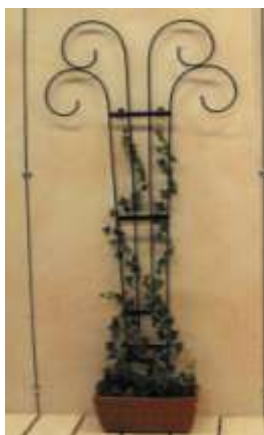

Stěnový díl Flores 4

- výška 160 cm
- práškově barveno
- barva stříbrně-černá antika