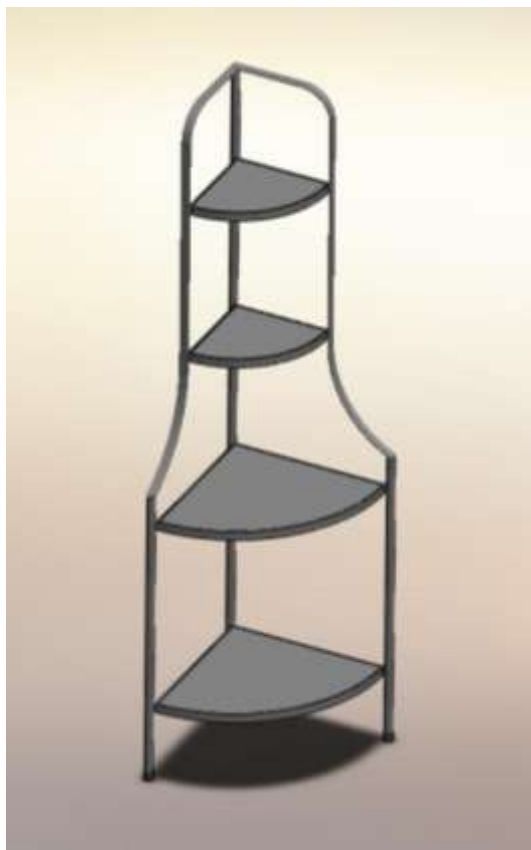

Regál Menorca vysoký, rohový

40 x 40 x 155 cm

- práškově barveno
- barva antracit