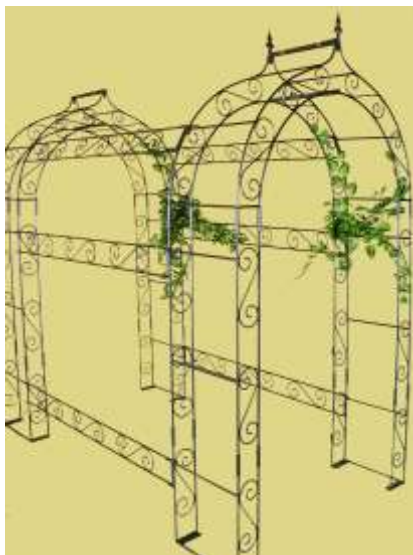

### Oblouk Růže

- 35 x 105 x 250 cm
- práškově barveno
- barva stříbrně-černá antika

Oblouk Heidelberg  
40 x 100 x 235 cm

**Plotový díl Heidelberg**  
40 x 100 x 150 cm

**Spojovací díl Heidelberg**  
13 x 150 cm

- práškově barveno
- barva stříbrně-černá antika

Oblouk Marbel

- 40 x 100 x 235 cm
- práškově barveno
- barva rezavě hnědá

Oblouk Karsbad

- 52 x 170 x 235 cm
- práškově barveno
- barva stříbrně-černá antika

Oblouk Pagode

- 52 x 135 x 220 cm
- práškově barveno
- barva stříbrně-černá antika

Oblouk Marienbad  
52 x 135 x 220 cm

**Plotový díl Marienbad**

80 x 120 cm

Sloupek Marienbad

80 x 120 cm

- práškově barveno
- barva stříbrně-černá antika