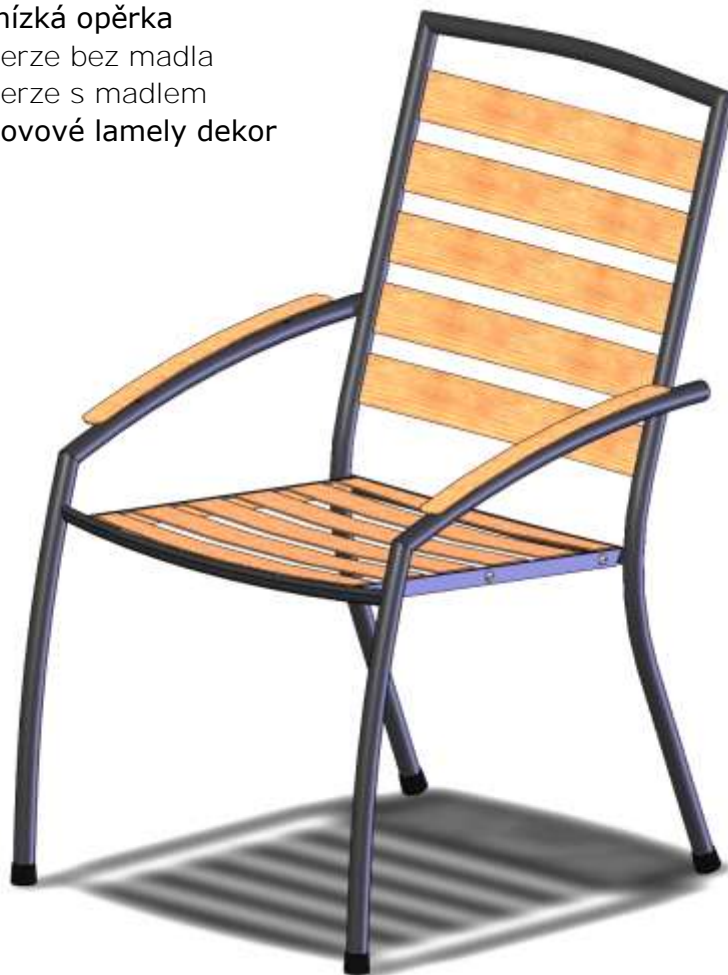

## Kovová zahradní židle

- nízká opěrka
- verze bez madla
- verze s madlem
- kovové lamely dekor