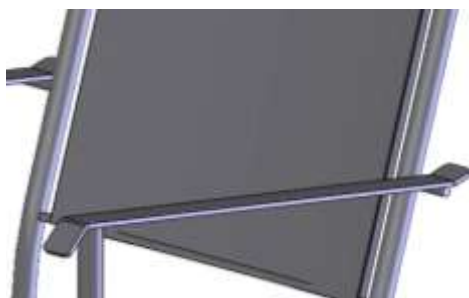

BRISTOL

Kovová zahradní židle

- nízká i vysoká opěrka
- tahokov